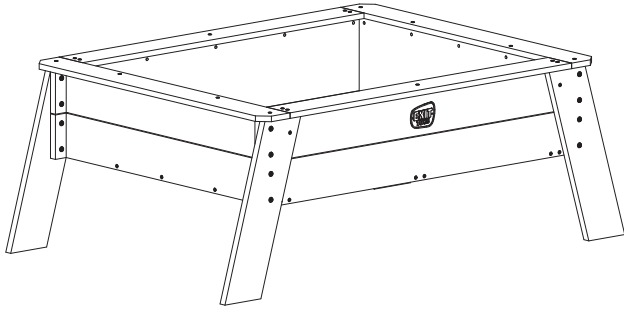

# Aksent

EXIT Aksent Kids planter table XL

## EXIT Aksent Kids planter table XL

1

1115mm Grey  
62.16.01.00 2X

2

810mm Grey  
62.16.02.00 2X

3

810mm  
62.16.03.00 3X

4