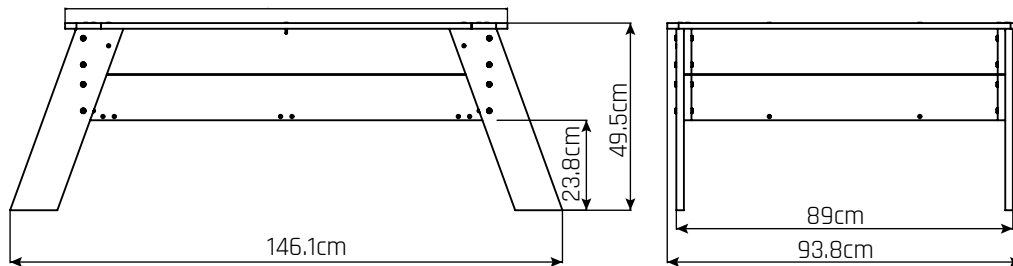

## EXIT Aksent Kids planter table XL

1

1115mm Grey  
62.16.01.00 2X

2

810mm Grey  
62.16.02.00 2X

3

810mm  
62.16.03.00 3X

4

1000mm  
62.16.04.00 9X

5

1115mm Grey  
62.16.05.00 1X

6

810mm Grey  
62.16.06.00 2X

7

480mm Grey  
62.16.07.00 4X

8

980mm  
62.16.08.00 2X

9

938mm  
62.16.09.00 2X \*

10

62.16.10.00 1X

17

1115mm Grey  
62.16.21.00 1X

11