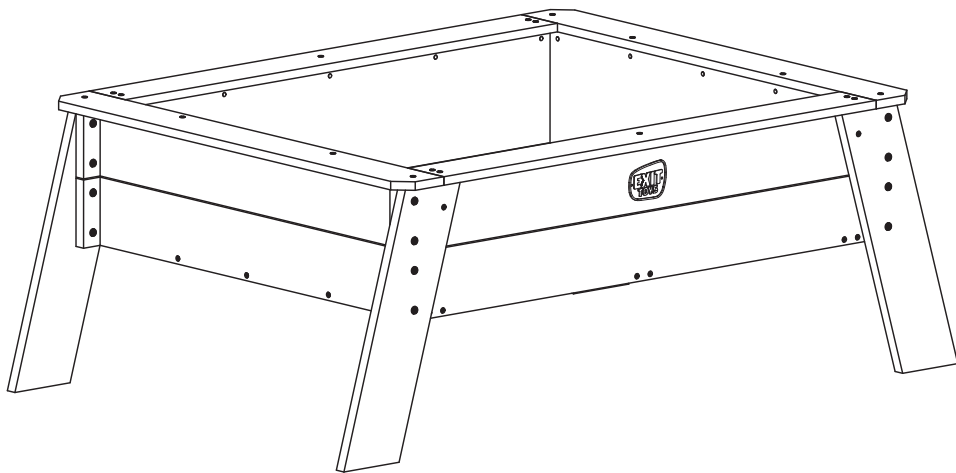

# Aksent

EXIT Aksent Kids planter table XL

## EXIT Aksent Kids planter table XL

1

1115mm Grey  
62.16.01.00 2X

2

810mm Grey  
62.16.02.00 2X

3

810mm  
62.16.03.00 3X

4